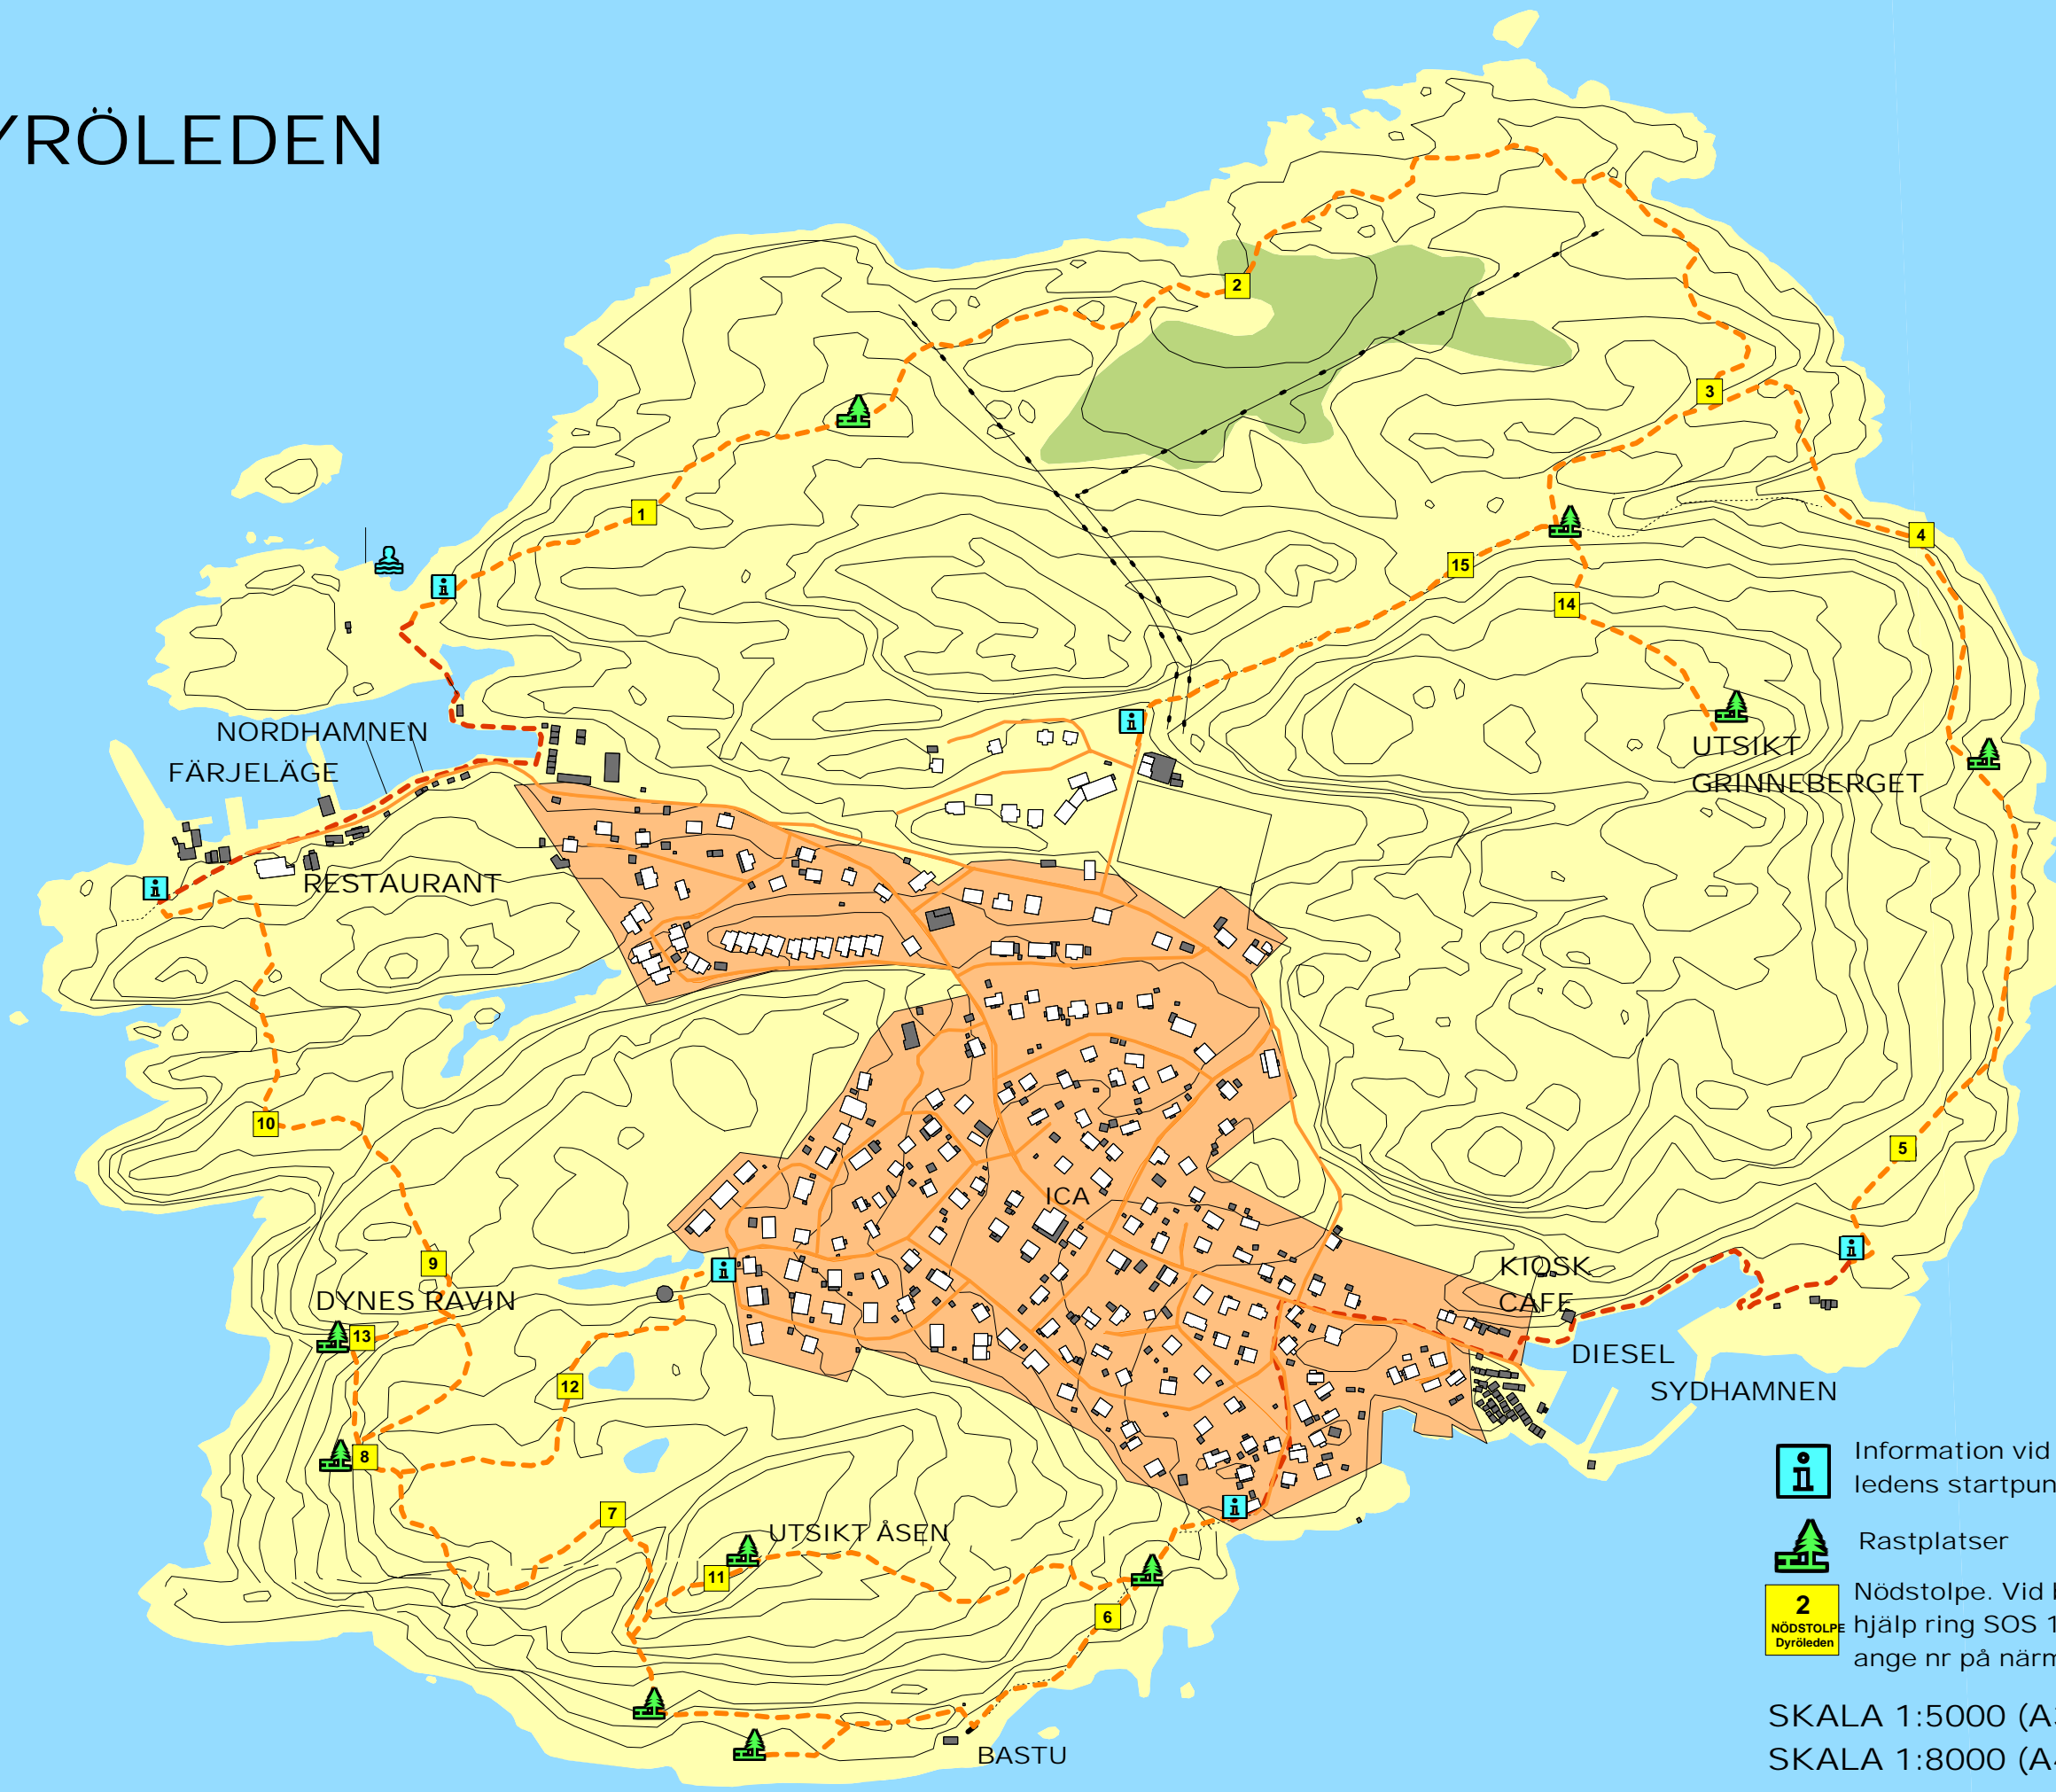

DYRÖLEDEN

-  Information vid Dyröledens startpunkter
-  Rastplatser
-  Nöd Stolpe. Vid behov av hjälp ring SOS 112 och ange nr på närmast stolpe

SKALA 1:5000 (A3)
SKALA 1:8000 (A4)