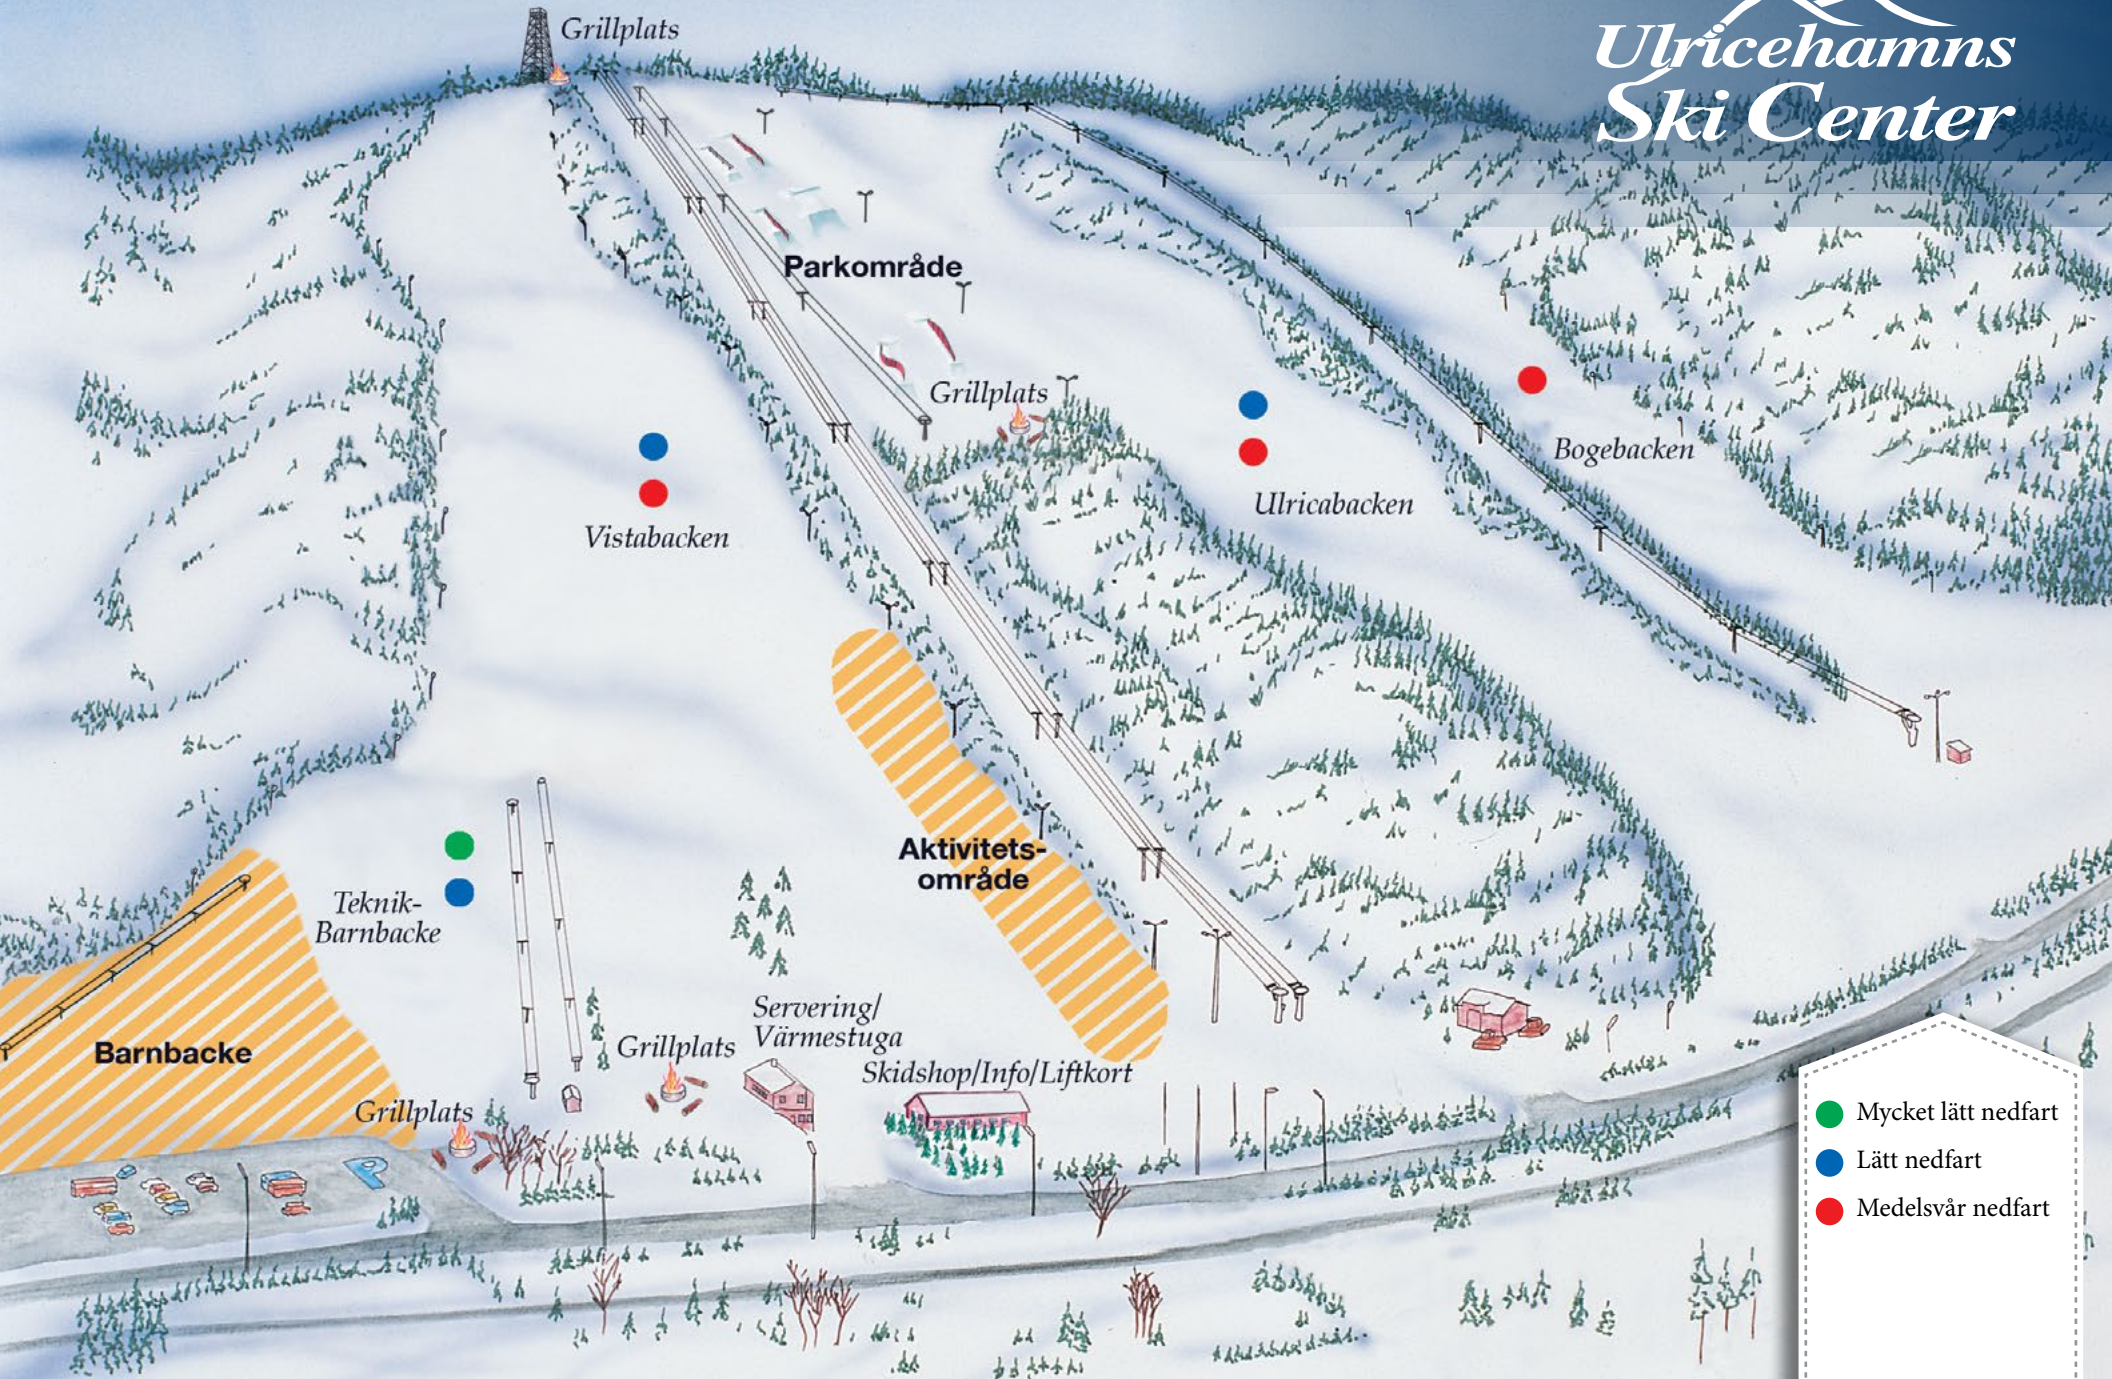

Ulricehamns Ski Center

Grillplats

Parkområde

Grillplats

Vistabacken

Ulricabacken

Bogebacken

Aktivitetsområde

Teknik-Barnbacke

Barnbacke

Servering/
Värmestuga

Grillplats

Skidshop/Info/Liftkort

Grillplats

- Mycket lätt nedfart
- Lätt nedfart
- Medelsvår nedfart